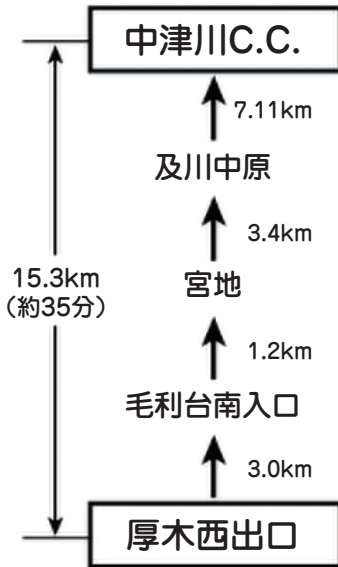

東名高速道路 東名厚木I.C.
小田原厚木道路からの
道路交通

東名高速道路厚木インターチェンジを降りて小田原厚木道路に進み最初の厚木西出口を降り、田谷交差点を右折。そのまま直進し、宮地T地路右折し、そのまま直進。
及川中原交差点を左折し国道412バイパスを津久井方面へ進む。鳶尾団地を通過し、ガソリンスタンドの信号を右折しクラブハウスへ。