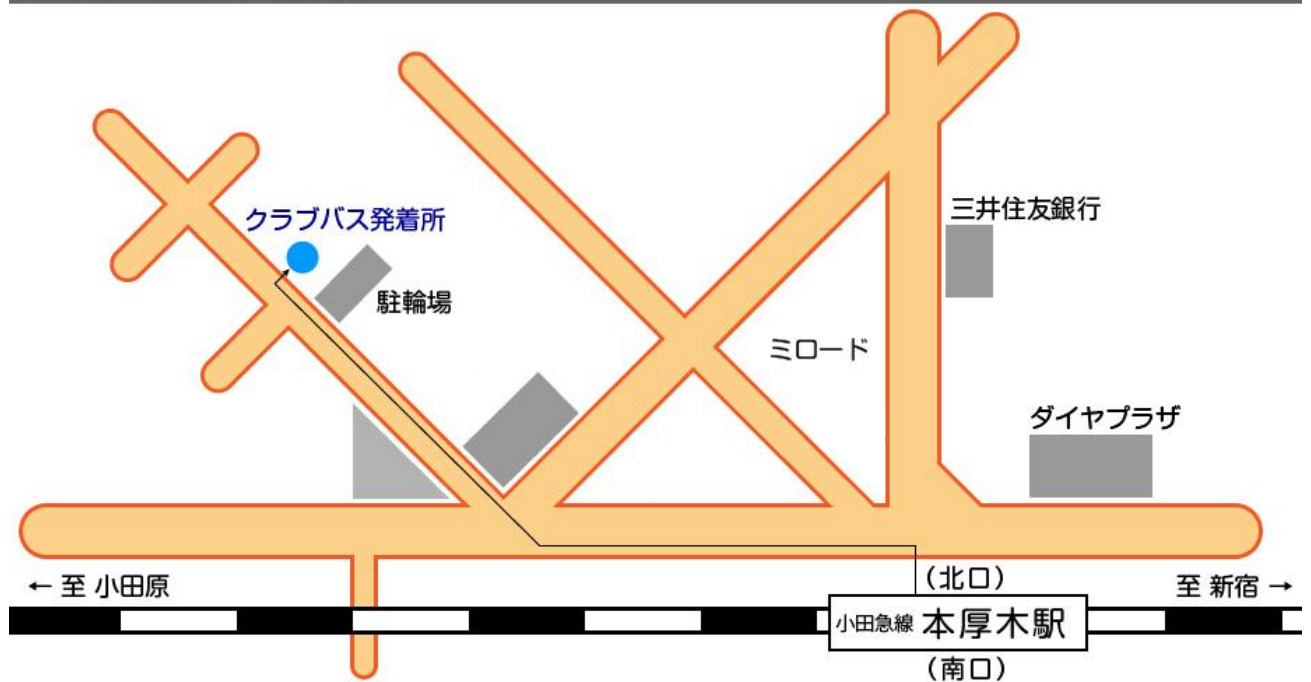

クラブバス発着所

クラブバス時刻表

本厚木発				クラブ発			
	時	平日	土・日・祝日		時	平日	土・日・祝日
A	7	00分 30分	00分 30分	P	3	00分	00分
	8	20分	00分 30分		4	00分	00分
M	9	00分	00分	M	5	00分	00分
					6	00分	00分

*所要時間は約35分です。

*特定営業日(セルフ日)は運行いたしません。

*11/1~12/30のみ本厚木AM6:30発を増発いたします。

尚、上記期間中はクラブ発最終バスはPM5:00になります。

中津川カントリークラブ

〒243-0202 神奈川県厚木市中荻野字細谷1941-1

TEL 046-241-2121

FAX 046-241-5522